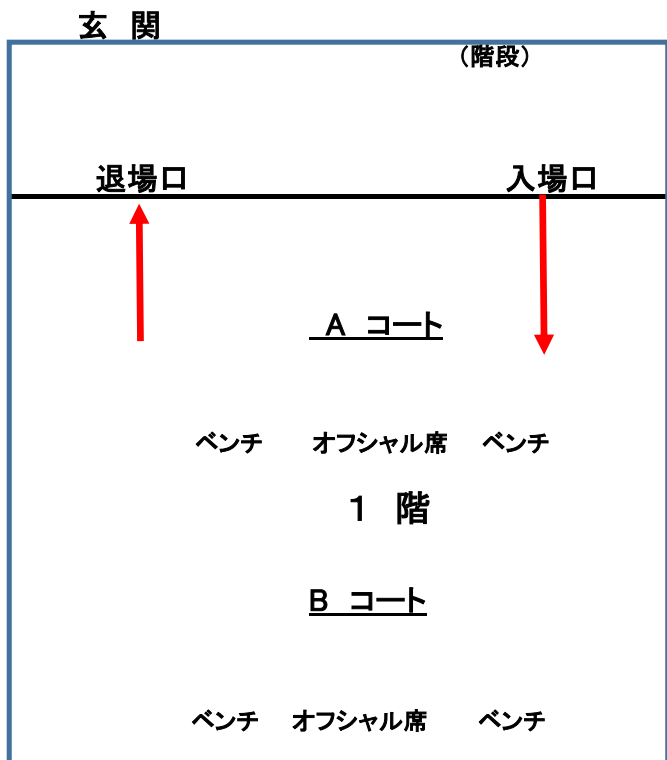

男子 体育館内チーム待機配置図