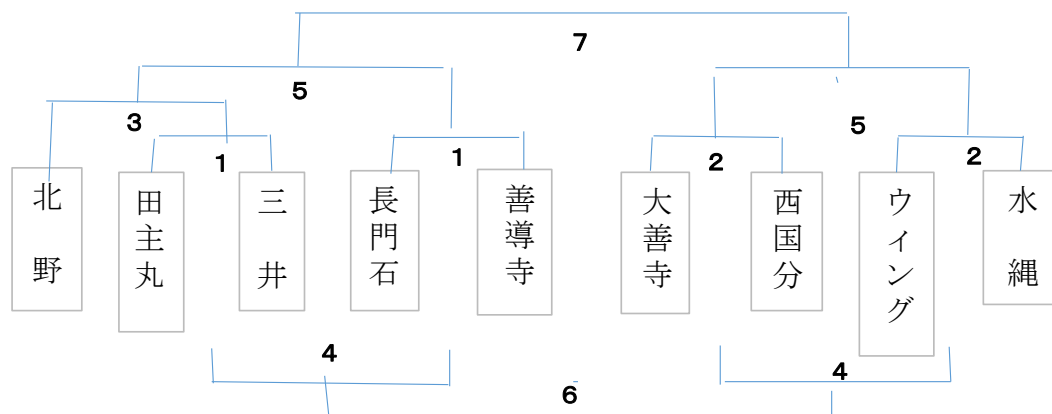

第8回久留米市長杯ミニバスケットボール大会組合せ

日 時 令和5年 11月11日(土)女子・12日(日)男子
開 場 8時15分
場 所 久留米市西部地区体育館

- 注意事項
- ・組み合わせ左側のチームが、オフィシャル席に向かって右側のベンチとしユニホームの色は淡色（白色）とします
 - ・試合時間 5分-1分-5分-3分-5分-1分-5分
 - ・1試合目のチームのアップは試合20分前からとし、それ前までは2試合目のチームのアップ時間とします
 - ・オフィシャルの筆記用具は各チームで準備してください
 - ・マンツーマン推進のためゾーンディフェンスは禁止とします
 - ・コミッショナーは置きませんので各チームモラルある対応をお願いします
 - ・各チーム靴を玄関に置かないで、管理をお願いします
 - ・各チーム出たごみはお持ち帰りください
 - ・1試合目のチームで会場作りを行います
 - ・8時40分より指導者会議を行います。
 - ・試合終了後、椅子・オフィシャル席は各チームで消毒をお願いします
 - ・消毒液に関しては各チームで準備をお願いします
 - ・施設のエレベーターは使用禁止・カーテンは自動ですので触らないで下さい
 - ・待機場所が限られてますので、譲り合いの上ご使用ください
 - ・当日、37度以上の発熱及びそれ以下でも、咳が頻繁に出て体調のすぐれない方、選手は無理せず参加を控えて頂きますようお願いいたします

男子組合せ

男子 長門石・西国分・北野・善道寺・田主丸・大善寺・水縄
ウイングス・三井

12日(日) 男子

| 試合 | | 開始時間 | A | B |
|------|----|-------|-------------|-------------|
| 第1試合 | 対戦 | 9:00 | 田主丸 対 三井 | 長門石 対 善道寺 |
| | 審判 | | 大善寺・西国分 | ウイングス・善道寺 |
| 第2試合 | 対戦 | 10:00 | 大善寺 対 西国分 | ウイングス 対 水縄 |
| | 審判 | | 田主丸 対 三井 | 長門石・善道寺 |
| 第3試合 | 対戦 | 11:00 | 北野 対 A1勝者 | |
| | 審判 | | 大善寺・西国分 | |
| 第4試合 | 対戦 | 12:00 | A1敗者 対 B1敗者 | A2敗者 対 B2敗者 |
| | 審判 | | 北野・A1勝者 | A2勝者・B2勝者 |
| 第5試合 | 対戦 | 13:00 | B3勝者 対 A1勝者 | A2勝者 対 B2勝者 |
| | 審判 | | | |
| 第6試合 | 対戦 | 14:00 | A4勝者 対 B4勝者 | |
| | 審判 | | | |
| 第7試合 | 対戦 | 15:00 | A5勝者 対 B5勝者 | |
| | 審判 | | | |
| 第8試合 | 対戦 | 16:00 | | |
| | 審判 | | | |

※開会式は行いません。閉会式のみ全試合終了後行います。

※審判割・TOは、当日打ち合わせを行います。

女子組合せ

女子 長門石・西国分・三井・田主丸・善道寺・大善寺・山川・荒木

11日(土) 女子

| 試合 | | 開始時間 | A | B |
|------|----|-------|-------------|-------------|
| 第1試合 | 対戦 | 9:15 | 長門石 対 山川 | 善導寺 対 西国分 |
| | 審判 | | 大善寺・田主丸 | 荒木・三井 |
| 第2試合 | 対戦 | 10:15 | 大善寺 対 田主丸 | 荒木 対 三井 |
| | 審判 | | 長門石・山川 | 善導寺・西国分 |
| 第3試合 | 対戦 | 11:15 | A1勝者 対 B1勝者 | A1敗者 対 B1敗者 |
| | 審判 | | A2勝者・B2勝者 | A2敗者・B2敗者 |
| 第4試合 | 対戦 | 12:15 | A2勝者 対 B2勝者 | A2敗者 対 B2敗者 |
| | 審判 | | A1勝者・B1勝者 | A1敗者・B1敗者 |
| 第5試合 | 対戦 | 14:00 | A3勝者 対 A4勝者 | A3勝者 対 B4敗者 |
| | 審判 | | 田主丸 | 荒木 |
| 第6試合 | 対戦 | | | |
| | 審判 | | 善導寺 | 山川 |
| 第7試合 | 対戦 | | | |
| | 審判 | | | |
| 第8試合 | 対戦 | | | |
| | 審判 | | | |