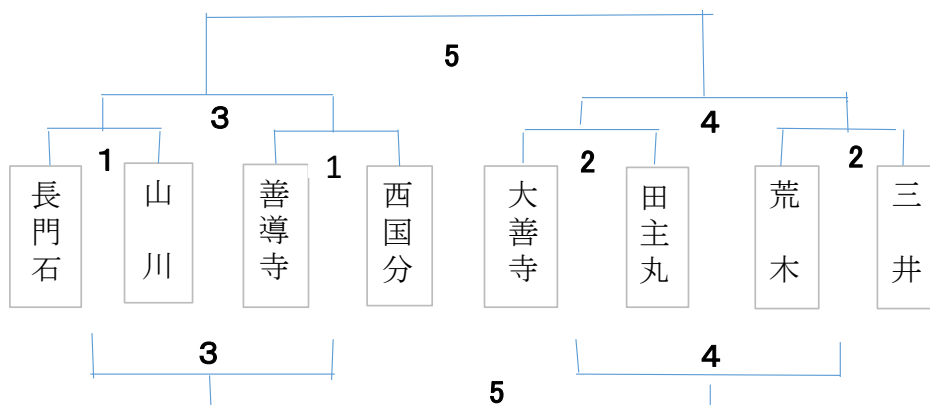

男子組合せ

男子 長門石・西国分・北野・善道寺・田主丸・大善寺・水縄
ウイングス・三井

12日(日) 男子

| 試合 | | 開始時間 | A | B |
|------|----|-------|-------------|-------------|
| 第1試合 | 対戦 | 9:00 | 田主丸 対 三井 | 長門石 対 善道寺 |
| | 審判 | | 大善寺・西国分 | ウイングス・善道寺 |
| 第2試合 | 対戦 | 10:00 | 大善寺 対 西国分 | ウイングス 対 水縄 |
| | 審判 | | 田主丸 対 三井 | 長門石・善道寺 |
| 第3試合 | 対戦 | 11:00 | 北野 対 A1勝者 | |
| | 審判 | | 大善寺・西国分 | |
| 第4試合 | 対戦 | 12:00 | A1敗者 対 B1敗者 | A2敗者 対 B2敗者 |
| | 審判 | | 北野・A1勝者 | A2勝者・B2勝者 |
| 第5試合 | 対戦 | 13:00 | B3勝者 対 A1勝者 | A2勝者 対 B2勝者 |
| | 審判 | | | |
| 第6試合 | 対戦 | 14:00 | A4勝者 対 B4勝者 | |
| | 審判 | | | |
| 第7試合 | 対戦 | 15:00 | A5勝者 対 B5勝者 | |
| | 審判 | | | |
| 第8試合 | 対戦 | 16:00 | | |
| | 審判 | | | |

※開会式は行いません。閉会式のみ全試合終了後行います。

※審判割・TOは、当日打ち合わせを行います。

女子組合せ

女子 長門石・西国分・三井・田主丸・善道寺・大善寺・山川・荒木

11日(土) 女子

| 試合 | | 開始時間 | A | B |
|------|----|-------|-------------|-------------|
| 第1試合 | 対戦 | 9:15 | 長門石 対 山川 | 善導寺 対 西国分 |
| | 審判 | | 大善寺・田主丸 | 荒木・三井 |
| 第2試合 | 対戦 | 10:15 | 大善寺 対 田主丸 | 荒木 対 三井 |
| | 審判 | | 長門石・山川 | 善導寺・西国分 |
| 第3試合 | 対戦 | 11:15 | A1勝者 対 B1勝者 | A1敗者 対 B1敗者 |
| | 審判 | | A2勝者・B2勝者 | A2敗者・B2敗者 |
| 第4試合 | 対戦 | 12:15 | A2勝者 対 B2勝者 | A2敗者 対 B2敗者 |
| | 審判 | | A1勝者・B1勝者 | A1敗者・B1敗者 |
| 第5試合 | 対戦 | 14:00 | A3勝者 対 A4勝者 | A3勝者 対 B4敗者 |
| | 審判 | | 田主丸 | 荒木 |
| 第6試合 | 対戦 | | | |
| | 審判 | | 善導寺 | 山川 |
| 第7試合 | 対戦 | | | |
| | 審判 | | | |
| 第8試合 | 対戦 | | | |
| | 審判 | | | |